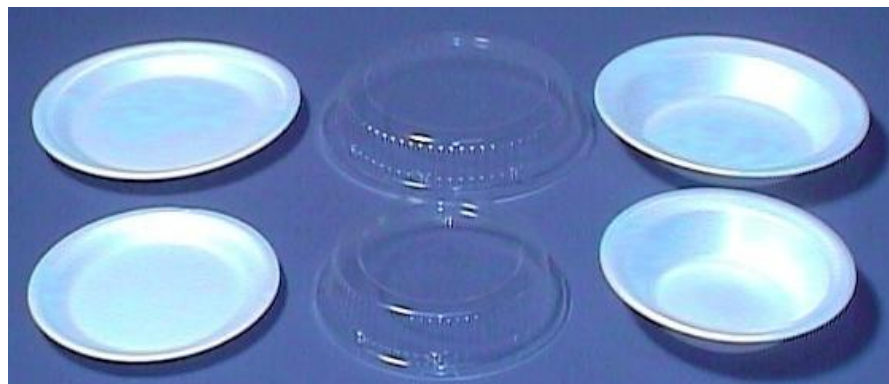

## ENVASES DE POREX (PS)

## ENVASES FAST FOOD

Código	Descripción	Medidas	Unidad Pack	Unid.Caja
RBHP2	Envase crema con tapa bisagra raciones IP9	185x133x75	125	500
RBHP3	Envase crema con tapa bisagra hamburg.doble	240x133x75	125	500
DVSQ7	Envase crema con tapa bisagra hamburg.peq	125x125x75	125	500
RBHP6	Envase crema con tapa bisagra hamburg.grande	135x135x75	125	500
DVSQXXL	Envase crema con tapa bisagra hamburg. XXL	200x200x100	100	200
RBHP7	Envase crema con tapa bisagra perrito pequeño	200x83x64	125	500
DVHD275	Envase crema con tapa bisagra Panini 1677	275x115x62	100	300
RBHP4	Envase crema con tapa bisagra menú peq.1 comp.	230x190x75	125	250
RBHP4/2	Envase crema con tapa bisagra menú peq.2 comp.	230x190x75	125	250
RBHP4/3	Envase crema con tapa bisagra menú peq.3 comp.	230x190x75	125	250
DVKEBAP	Envase crema con tapa bisagra triangular Kebap		125	250

## PLATOS DE POREX

Código	Descripción	Medidas	Unidad Pack	Unid.Caja
DVBP250	Bowl porex Crema Hondos	16 cm.	50	500
RBTP2	Platos porex blancos llanos	17 cm.	100	600
RBPP17H	Bowl porex blancos Hondos	17 cm.	100	600
RBPP17T	Tapas plástico transparente	17 cm.	100	600
RBTP3	Platos porex blancos llanos	22,5 cm.	100	600
RBPP22H	Platos porex blancos Hondos	22,5 cm.	100	600
DVPP222COMP	Plato porex blanco llano con 2 compartimentos	22,5 cm.	100	600
RBPP22T	Tapas plástico transparente	22,5 cm.	100	600
DVPP26	Platos porex blancos llanos	26 cm.	100	600
DVPP262COMP	Plato porex blanco llano con 2 compartimentos	26 cm.	100	500
DVPP263COMP	Plato porex blanco llano con 3 compartimentos	26 cm.	100	500
DVPP026	Platos porex blancos Ovalados	26x20 cm.	100	600