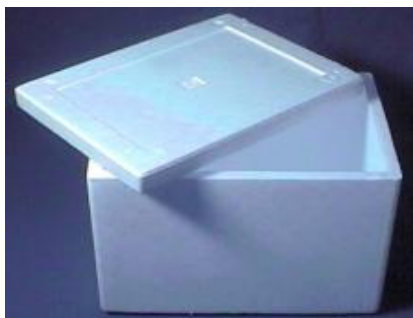

NEVERAS POREX

Código	Descripción	Medidas int.	Capacidad	Unid. Caja	
ISO202A	Cajas isotermicas con tapas	172x132x57	trufas	488	
ISO404	Cajas isotérmicas con tapa (485)	280x200x95	5 litros	24	
MDN12LB	Cajas isotérmicas con tapa (715-F3)	365x265x130	12 litros	14	
ISO120	Cajas isotérmicas con tapa	480x280x180	22 litros	10	
ISO498	Cajas isotérmicas con tapa (GASTRONORM)	540x340x205	37 litros	4